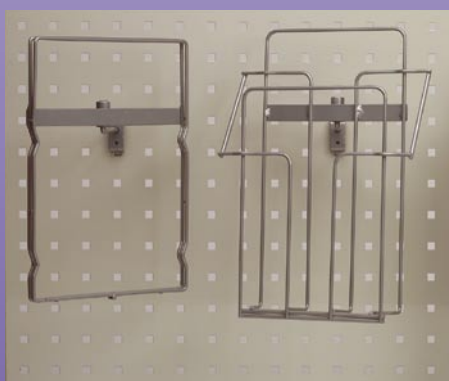

**PP 15** Kaksiosainen esiteteline  
- voidaan kääntää vaakatasossa  
- koko A4 - väri: hopea

**PP 16** Esiteteline  
- pöydälle, tiskille tai vaikkapa maalipurkin päälle.  
- kaksiosainen - koko A4 - väri: hopea

## UUTTA, UUTTA, UUTTA!!!

R-levyestitelineiden ja -hintanäyttöjen kiinnitysadapterit. Nyt myös kiinnitysmahdollisuus seinään, teräsverkkoon, vaaka-uralistaan ja reikälevytelineiden pystypylväisiin. Saatavana myös taittavia niveliä pulmapaikka kiinnityksiin.

**AD 1**  
R-levykoukku  
(vakio)

**AD 2**  
seinäkiinnitys

**AD 3**  
uralistakiinnitys

**AD 4**  
verkkokiinnitys

**AD 5**  
R-levykoukku-  
kiinnitys  
(taittuva)

**AD 6**  
R-levypylväs-  
kiinnitys  
(taittuva)

## L-ESITETELINEET

L-esitetelineet/hintanäyttötelineet akryyliä

**PP 22**  
koko A4

**PP 23**  
koko A5

**PP 24**  
koko A6

**PP 26**  
A4/jalalla seisova tukeva hintanäyttöteline, jalusta metallia, näyttö akryyliä  
- korkeus 900 mm - väri: hopea