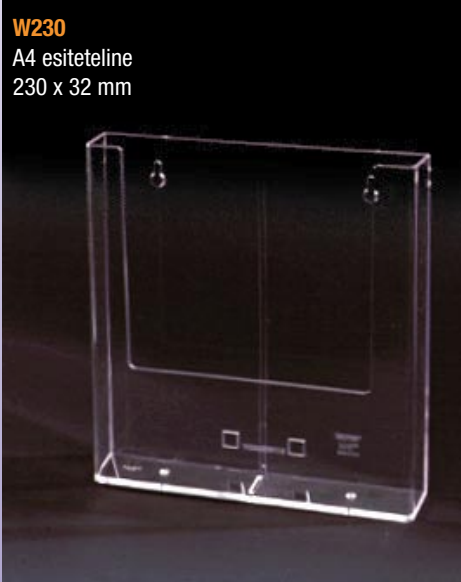

SUPIMAX®

solutions

- ESITETELINEET
- MAINOSTELINEET
- SÄILYTSTELINEET

W230

A4 esiteteline
230 x 32 mm