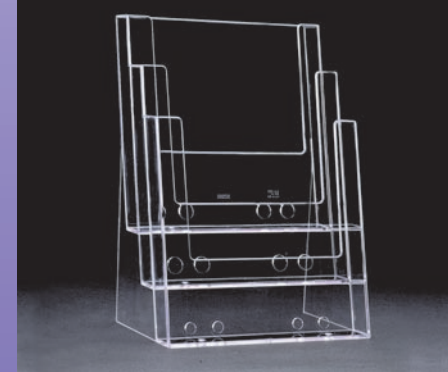

SUPIMAX[®] solutions

- ESITETELINEET
- MAINOSTELINEET
- SÄILYTSTELINEET

PÖYDÄLLE TAI TISKILLE

C 230
A4 esiteteline
230 x 32 mm

3C230
3-osainen A4 esiteteline
230 x 32 mm x 3

4C160
4-osainen A5 esiteteline
160 x 32 mm x 4

KOVAMUOVI ESITETELINEET

Pöydälle sijoitettavat mallit. Ruiskupuristettu tai taivutettu kirkas muovi.

Valmistamme erikoistilauksesta mm. allaolevia tuotteita.

4C230
4-osainen A4 esiteteline
230 x 32 mm x 4

C160
A5 esiteteline
160 x 32 mm

C110
A6 esiteteline
110 x 32 mm

4C110
4-osainen A6 esiteteline
110 x 32 mm x 4

TOIMISTOTUOTTEET

SUPIMAX SOLUTION FOR INTERIOR DESIGN

PP 34 VAATENLAUKKO
korkeus 1790 mm
alusta 360 x 360 mm
musta tai hopea

Jälleenmyynti:

SUPIMAX[®] solutions

- ESITETELINEET
- MAINOSTELINEET
- SÄILYTSTELINEET

PP 1 Tuotepuhuja / myyntiteline
- tiskille - korkeus 590 mm
- koko A4 - väri: kromi

PP 182 Huoneiston myyntitaulu
leveys 450 mm
korkeus 600 mm
väri: sopimuksen mukaan