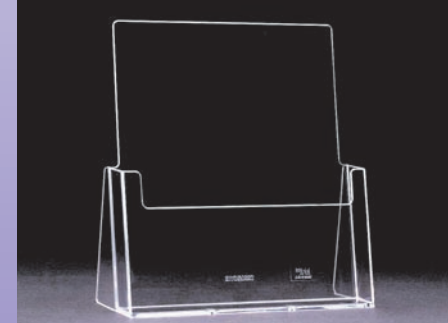

SUPIMAX® solutions

- ESITETELINEET
- MAINOSTELINEET
- SÄILYTSTELINEET

PÖYDÄLLE TAI TISKILLE

C 230
A4 esiteteline
230 x 32 mm