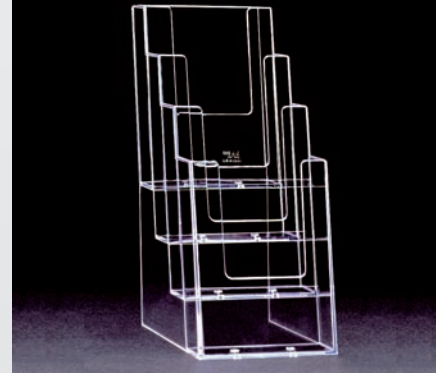

KOVAMUOVI ESITETELINEET

Pöydälle sijoitettavat mallit. Ruiskupuristettu tai taivutettu kirkas muovi.

Valmistamme erikoistilauksesta mm. allaolevia tuotteita.

4C230
4-osainen A4 esiteteline
230 x 32 mm x 4

C160
A5 esiteteline
160 x 32 mm

C110
A6 esiteteline
110 x 32 mm

4C110
4-osainen A6 esiteteline
110 x 32 mm x 4

TOIMISTOTUOTTEET

SUPIMAX SOLUTION FOR INTERIOR DESIGN

PP 34 VAATENLAUKKO
korkeus 1790 mm
alusta 360 x 360 mm
musta tai hopea

PP 33 LEHTITELINE
korkeus 640 mm
leveys 520 mm
syvyys 470 mm
musta tai hopea

PP 17 ESITETELINE
korkeus 1460 mm
leveys 290 mm
syvyys 320 mm
musta tai hopea

PP 172 ESITETELINE
korkeus 1370 mm
leveys 290 mm
syvyys 320 mm
musta tai hopea

Jälleenmyynti:

SUPIMAX[®] solutions

- ESITETELINEET
- MAINOSTELINEET
- SÄILYTSTELINEET

PP 1 Tuotepuhuja / myyntiteline
- tiskille - korkeus 590 mm
- koko A4 - väri: kromi

PP 182 Huoneiston myyntitaulu
leveys 450 mm
korkeus 600 mm
väri: sopimuksen mukaan