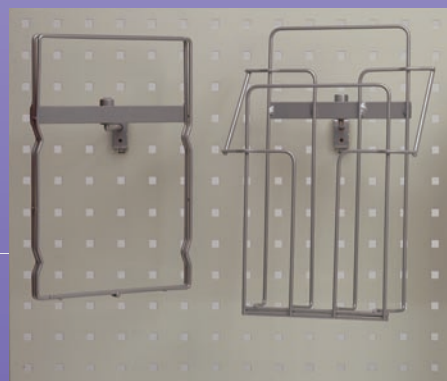

SUPIMAX[®] solutions

- ESITETELINEET
- MAINOSTELINEET
- SÄILYTUSTELINEET

PP 13 Esiteteline
- pöydälle, tiskille tai vaikkapa maalipurkin päälle.
- kaksiosainen - koko A4 - väri: hopea

AD 1 R-levykoukkukiinnitys vakio

R-LEVYESITETELINEET

R-levyn kiinnitettävät esitetelineet
Esitteet ja tuotteet samassa R-levytelineessä

PP 13 Hyllyn puhuja
- voidaan kääntää vaakatasossa
- koko A4 - väri: hopea

PP 14 Yksiosainen esiteteline
- voidaan kääntää vaakatasossa
- koko A4 - väri: hopea

PP 15 Kaksiosainen esiteteline
- voidaan kääntää vaakatasossa
- koko A4 - väri: hopea

UUTTA, UUTTA, UUTTA!!!

R-levyesitetelineiden ja -hintanäyttöjen kiinnitysadapterit. Nyt myös kiinnitysmahdollisuus seinään, teräsverkkoon, vaaka-uralistaan ja reikälevytelineiden pystypylväisiin. Saatavana myös taittavia niveliä pulmapaikka kiinnityksiin.