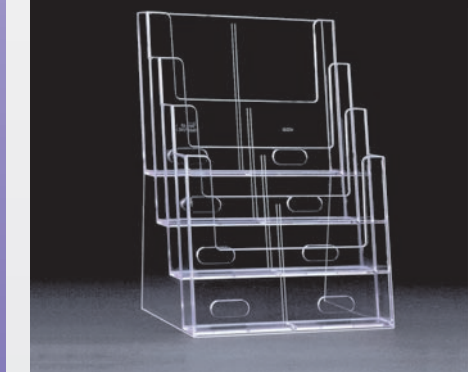

SUPIMAX[®] solutions

- ESITETELINEET
- MAINOSTELINEET
- SÄILYTSTELINEET

PÖYDÄLLE TAI TISKILLE

C 230
A4 esiteteline
230 x 32 mm

3C230
3-osainen A4 esiteteline
230 x 32 mm x 3

4C160
4-osainen A5 esiteteline
160 x 32 mm x 4

KOVAMUOVI ESITETELINEET

Pöydälle sijoitettavat mallit. Ruiskupuristettu tai taivutettu kirkas muovi.

Valmistamme erikoistilauksesta mm. allaolevia tuotteita.

4C230
4-osainen A4 esiteteline
230 x 32 mm x 4

C160
A5 esiteteline
160 x 32 mm

C110
A6 esiteteline
110 x 32 mm

4C110
4-osainen A6 esiteteline
110 x 32 mm x 4

TOIMISTOTUOTTEET

SUPIMAX SOLUTION FOR INTERIOR DESIGN

PP 34 VAATENLAUKKO
korkeus 1790 mm
alusta 360 x 360 mm
musta tai hopea

PP 33 LEHTITELINE
korkeus 640 mm
leveys 520 mm
syvyys 470 mm
musta tai hopea

PP 17 ESITETELINE
korkeus 1460 mm
leveys 290 mm
syvyys 320 mm
musta tai hopea

PP 172 ESITETELINE
korkeus 1370 mm
leveys 290 mm
syvyys 320 mm
musta tai hopea