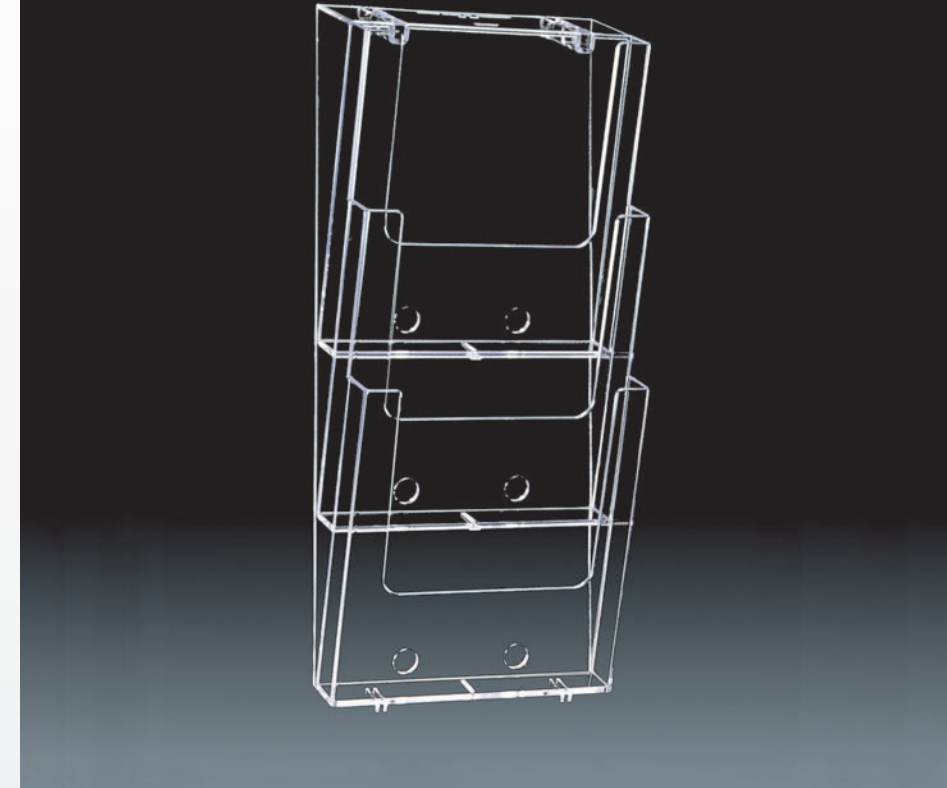

KOVAMUOVI ESITETELINEET

Seinään kiinnitettävät mallit. Ruiskupuristettu, kirkas muovi.

3W 230
3-osainen A4 esiteteline
230 x 32 mm x 3