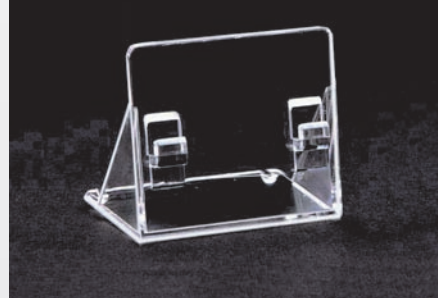

AB1
Telineet W230, W160 ja W110 toimitetaan tällä pystytuki adapterilla.