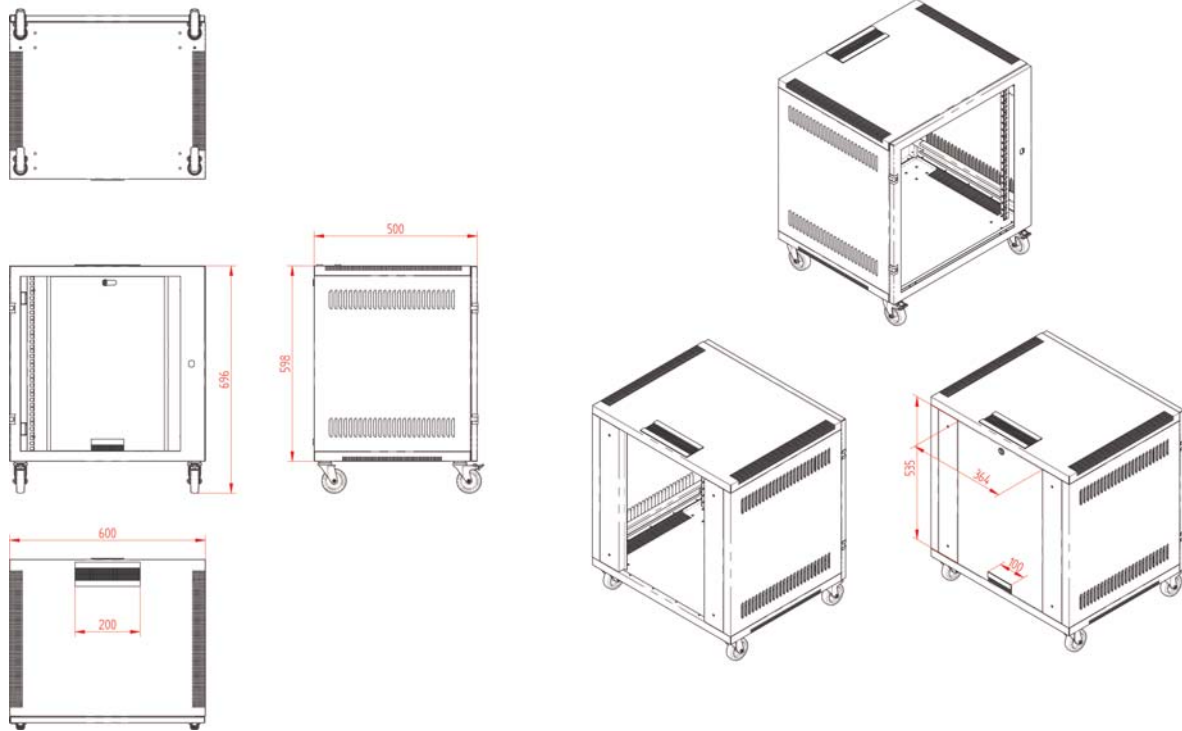

SUPIMAX

on
the
racks

AV-LAITEKAAPIT PP 1700 JA PP 1601

- Lukittavat kaapit AV-laitteille
- Täydentää muita AV-telineitämme
- Myös mahdollisuus seinäkiinnitykseen
- 19" laiteasennuskiskot ja -tarvikkeet
- Lasiovi mahdollistaa mm. IR-kaukosäätimen käytön
- Helppo operoida myös kaapin takana olevasta lukollisesta ovesta

PP 1700

Leveys 600 mm
Korkeus 700 mm
Syvyys 500 mm
Pyörät 75 mm
Väri harmaa

PP 1601

Leveys 600 mm
Korkeus 900 mm
Syvyys 500 mm
Pyörät 75 mm
Väri harmaa

Tiedustele myös muita laiteasennuskaappejamme!

PP 1700

Leveys 600 mm, korkeus 700 mm, syvyys 500 mm
Pyörät 75 mm, väri harmaa

PP 1601

Leveys 600 mm, korkeus 900 mm, syvyys 500 mm
Pyörät 75 mm, väri harmaa

SUPI-MARKET OY

Tuulensuunkatu 8, PL 24, FI-21101 NAANTALI, FINLAND
Phone +358 40 568 6562, Fax +358 2 434 1029
info@supimarket.fi, www.supimarket.fi