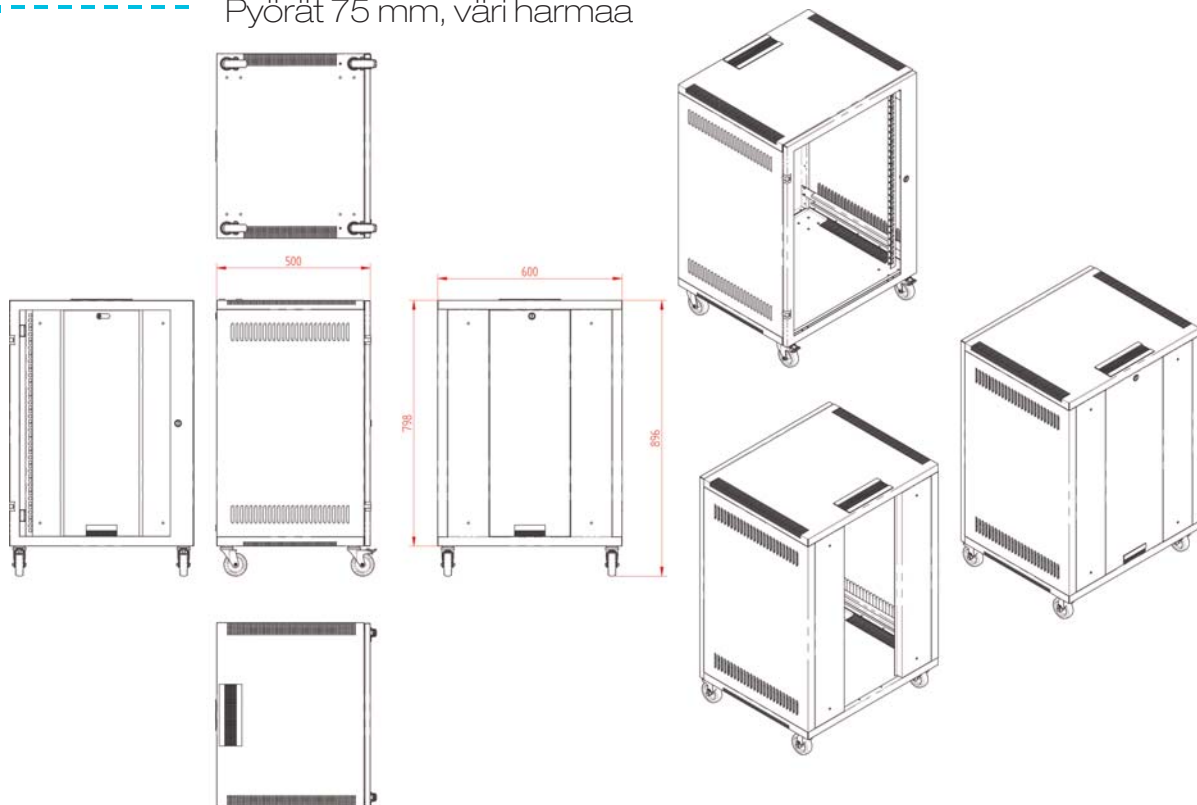

PP 1700

Leveys 600 mm
Korkeus 700 mm
Syvyys 500 mm
Pyörät 75 mm
Väri harmaa

PP 1601

Leveys 600 mm
Korkeus 900 mm
Syvyys 500 mm
Pyörät 75 mm
Väri harmaa

Tiedustele myös muita laiteasennuskaappejamme!

PP 1700

Leveys 600 mm, korkeus 700 mm, syvyys 500 mm
Pyörät 75 mm, väri harmaa

PP 1601

Leveys 600 mm, korkeus 900 mm, syvyys 500 mm
Pyörät 75 mm, väri harmaa

SUPI-MARKET OY

Tuulensuunkatu 8, PL 24, FI-21101 NAANTALI, FINLAND
Phone +358 40 568 6562, Fax +358 2 434 1029
info@supimarket.fi, www.supimarket.fi